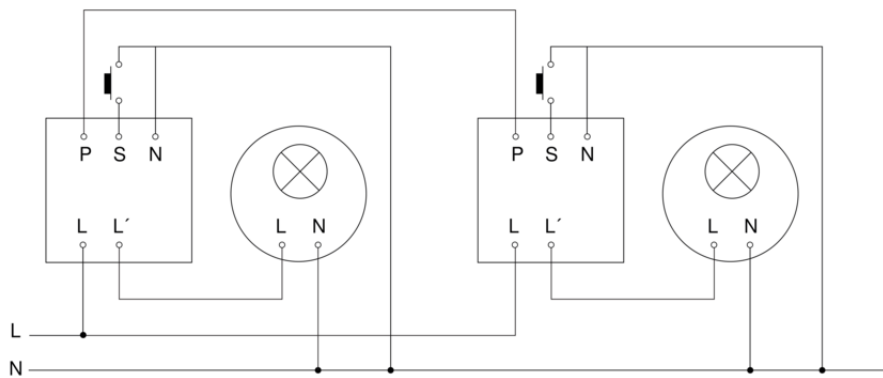

Präsenzmelder - Professional Line

IR Quattro MICRO 6m

COM1 - weiß

EAN 4007841 053789

Art.-Nr. 053789

IR Quattro MICRO 6m

COM1 - weiß

EAN 4007841 053789

Art.-Nr. 053789

Schaltplan Master

Schaltplan Master-Master Vernetzung

IR Quattro MICRO 6m

COM1 - weiß

EAN 4007841 053789

Art.-Nr. 053789

Schaltplan Master-Slave Vernetzung