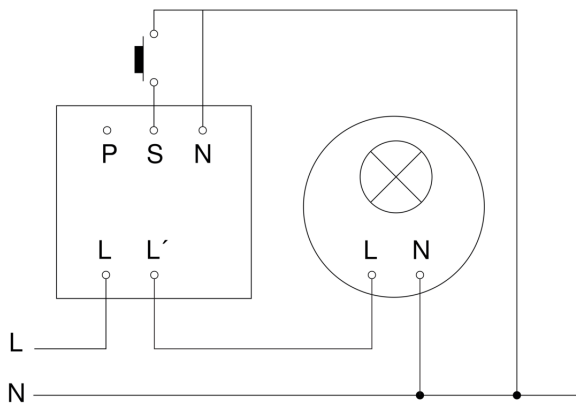

Präsenzmelder - Professional Line

IR Quattro MICRO 6m

COM1 - weiß

EAN 4007841 053789

Art.-Nr. 053789

IR Quattro MICRO 6m

COM1 - weiß

EAN 4007841 053789

Art.-Nr. 053789

Schaltplan Master

Schaltplan Master-Master Vernetzung

IR Quattro MICRO 6m

COM1 - weiß

EAN 4007841 053789

Art.-Nr. 053789

Schaltplan Master-Slave Vernetzung